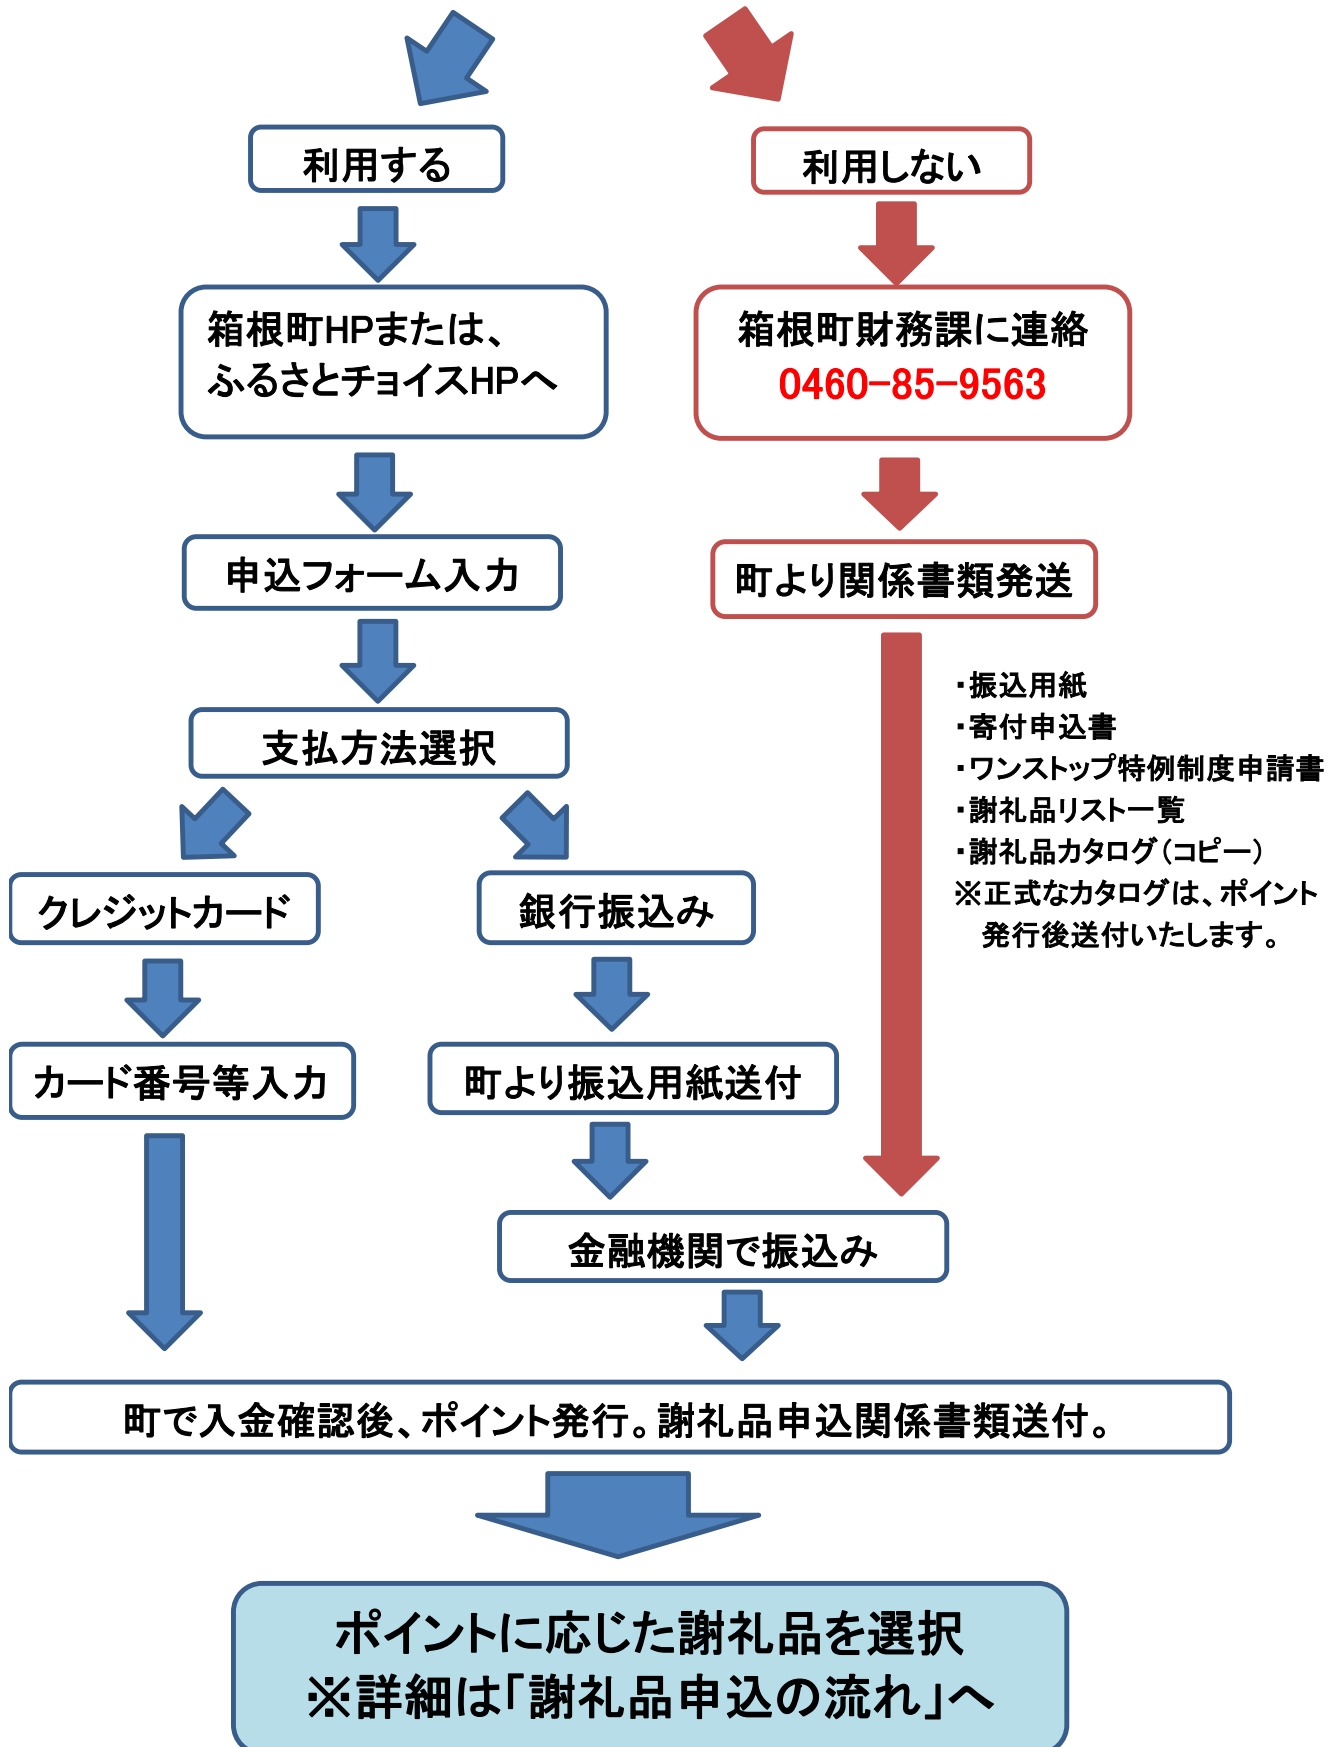

寄付の流れ

インターネット

※クレジットカード決済の場合は、納付確認まで、2週間近くかかる場合がございます。

そのため、申込フォーム入力後すぐに謝礼品を申し込めるわけではございませんのでご注意ください。