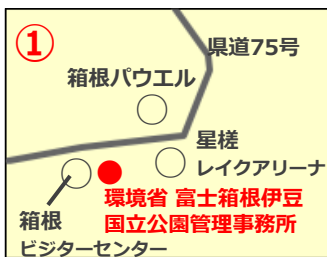

関係機関の案内図

神奈川県 県西土木事務所 まちづくり・建築指導課
 神奈川県 県西地域県政総合センター 森林保全課
 開成町吉田島2489-2 0465-83-5111 (代表)
 小田急新松田駅またはJR御殿場線松田駅から徒歩15分
 バス利用 新松田駅から箱根登山バス関本行きバス5分「合同庁舎」下車

①
 環境省 富士箱根伊豆
 国立公園管理事務所
 (旧名・箱根自然環境事務所)
 箱根町元箱根164
 0460-84-8727
 箱根湯本駅から「湖尻桃源台」行
 バス利用「公園管理事務所前」下車
 ※お伺いの際は、必ず事前の
 ご連絡をお願い致します。