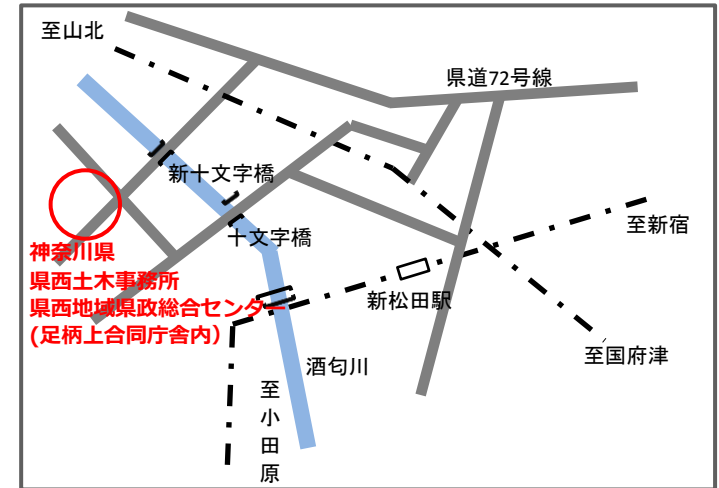

関係機関の案内図

神奈川県 県西土木事務所 まちづくり・建築指導課
 神奈川県 県西地域県政総合センター 森林保全課
 開成町吉田島2489-2 0465-83-5111 (代表)
 小田急新松田駅またはJR御殿場線松田駅から徒歩15分
 バス利用 新松田駅から箱根登山バス関本行きバス5分「合同庁舎」下車

①
 環境省 富士箱根伊豆
 国立公園管理事務所
 (旧名・箱根自然環境事務所)
 箱根町元箱根164
 0460-84-8727
 箱根湯本駅から「湖尻桃源台」行
 バス利用「公園管理事務所前」下車
 ※お伺いの際は、必ず事前の
 ご連絡をお願い致します。