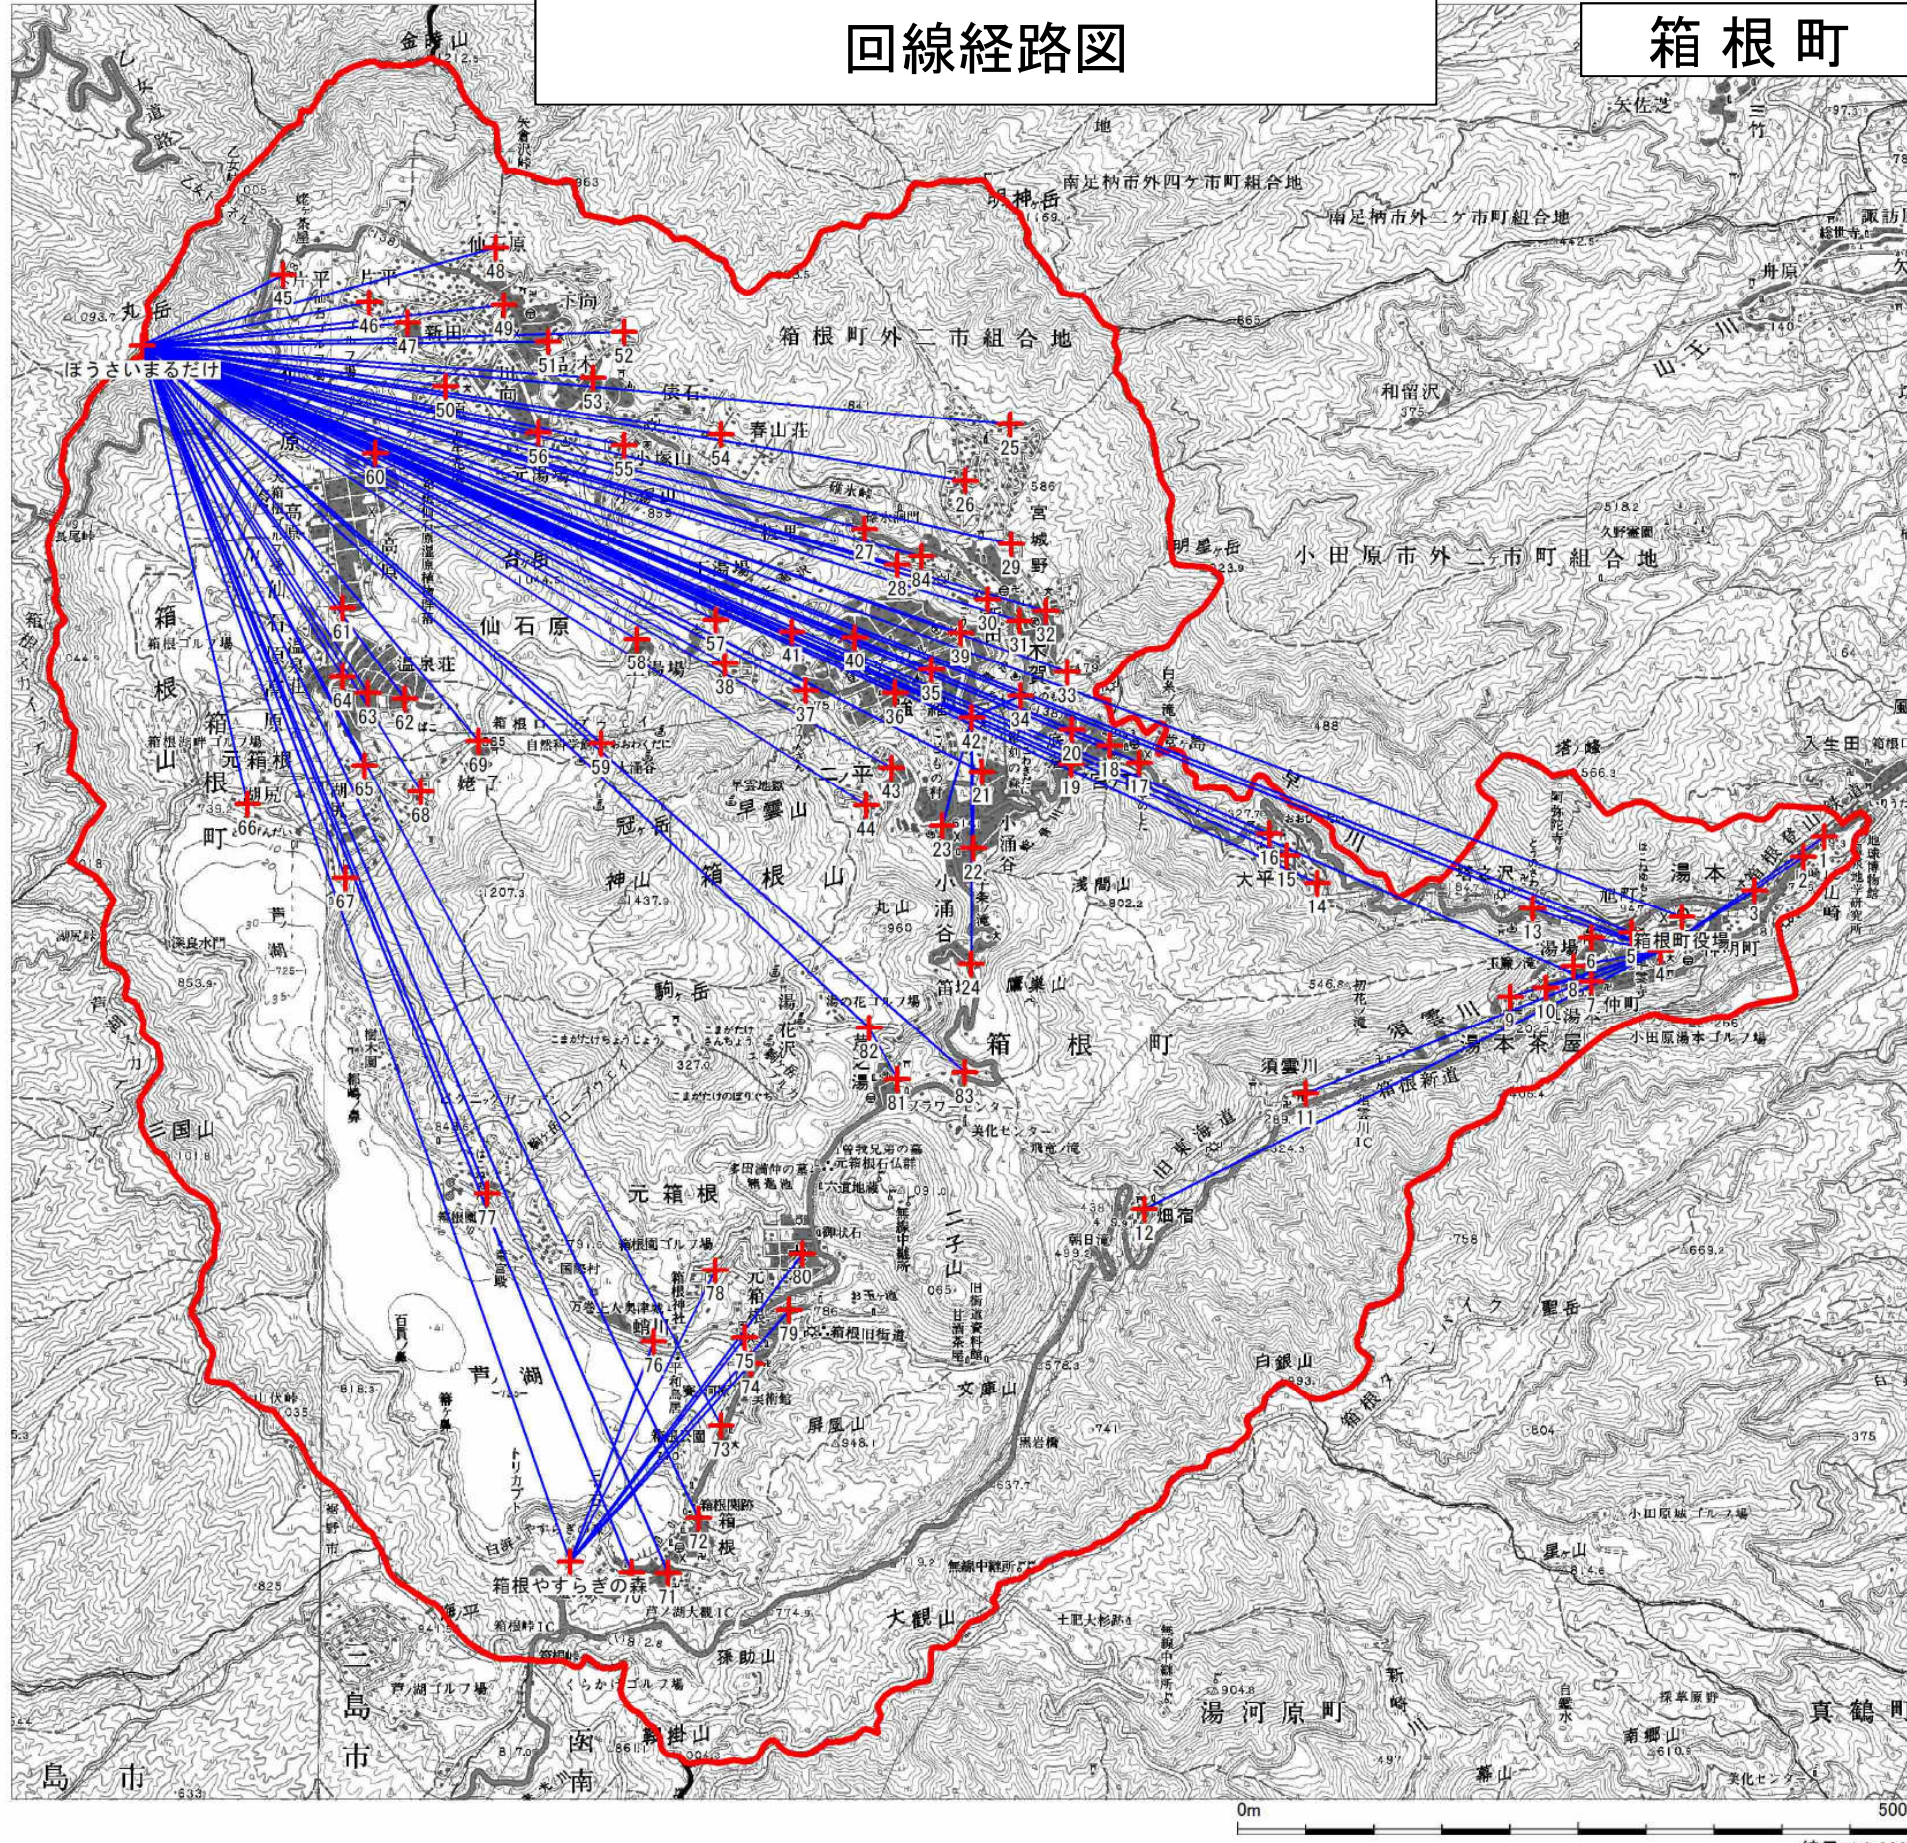

防災行政無線デジタル同報系 回線経路図

箱根町

番号	子局名称(設置場所)	住所
No00	役場	湯本256
No01	山崎JCOMのりか小機	湯本54先
No02	山崎消防団詰所前	湯本39-9
No03	湯本地域スポーツ施設運動場	湯本855
No04	湯本小学校	湯本399
No05	箱根観光物産館	湯本598
No06	湯本野神社	湯本400
No07	仲町春光荘前	湯本516-1
No08	浅通り箱根パークス吉野橋	湯本茶屋139
No09	浅通り船見橋下	湯本茶屋194-2
No10	湯本茶屋山公園上駐車場	湯本茶屋111
No11	須雲川児童会館	須雲川181
No12	須雲川公民館	須雲川103
No13	湯ノ沢駅前	湯ノ沢59-24先
No14	大平台の下水	大平台459
No15	大平台石原公園	大平台583-4
No16	大平台バス停	大平台531-2
No17	宮ノ下消防団	宮ノ下105
No18	宮ノ下消防団詰所	宮ノ下371-1
No19	温泉幼稚園	宮ノ下413
No20	宮ノ下八千代橋	鹿島556-6先
No21	社会教育センター一層上	小溝谷520
No22	小溝谷消防団詰所	小溝谷492
No23	小溝園	小溝谷493-4
No24	小溝谷町住宅宅	小溝谷439
No25	明神平センター附属福祉センター	宮城野1444-239
No26	明神平センターホール附属児童館	宮城野1488-17
No27	宮城野瑞米門前	宮城野1324-22
No28	上野原町住宅宅	宮城野503
No29	宮城野町住宅宅	宮城野426
No30	宮城野出張所	宮城野625
No31	県立箱根高等学校分校跡地	宮城野137
No32	箱根の森小学校グラウンド	宮城野226
No33	県立老人ホーム	宮城野44-1
No34	木裏朝日生命館	木裏503-3
No35	強羅公園駐車場上	強羅1300-69
No36	強羅竹友荘前	強羅1300-346
No37	上強羅日本輸出銀行表機	強羅1320-1016先
No38	強羅温泉日本火災保険事務所	強羅1322
No39	老人福祉センター伊豆名水	強羅1309-185
No40	強羅ホテルフォーレ強羅前	強羅1320-766先
No41	強羅板屋町有地	強羅1321-158
No42	箱根明星中学校	二ノ平1154
No43	緑の村三浦市民保養所	二ノ平1297-80先
No44	緑の村ソニー山荘前	二ノ平1297-300先
No45	仙石ゴルフコース練習場	仙石原1237
No46	仙石原東急分譲地	仙石原1237
No47	仙石原公園	中丸555
No48	仙石原民権やまぼし上	仙石原1086-2
No49	巨仙石原出張所	仙石原106
No50	仙石原中学校	仙石原117-255
No51	仙石原小学校グラウンド	仙石原981
No52	伊の花箱根イン管理事務所	仙石原1000先
No53	品の木白洋舎仙石原先	仙石原959-42
No54	春山荘上野メテックス寮前	仙石原1291-70
No55	小溝中央児童会館保養所	仙石原1285
No56	仙石原スタックアロン駐車場	仙石原534
No57	下湯方谷橋入口	仙石原1251-1
No58	上湯冠峰橋入口	仙石原1251
No59	旧大溝谷自然科学館	仙石原1251-2
No60	仙石原温泉くろべえ旅館前	仙石原1246-1942
No61	仙石原プリンスホテル上	仙石原1246-602
No62	湯本千代田区立箱根高等学校	仙石原1245-400
No63	温泉荘宇都宮産上	仙石原1245-400
No64	イタリ消防団詰所	仙石原1245-454
No65	レイクアリーナ箱根前	元箱根164
No66	湯沢林間駐車場	元箱根164
No67	湯沢伊豆箱根ホテル駐車場	元箱根110-34
No68	湯沢ファイバー製菓寮前	元箱根159-22
No69	地子温泉入口交差点	元箱根110先
No70	戸川町広場前	箱根295
No71	箱根温泉会館	箱根221
No72	箱根温泉入口交差点	箱根19
No73	箱根出張所	箱根1
No74	元箱根御殿公園入口	元箱根8-1
No75	元箱根公民館前	元箱根63
No76	箱根神社職員住宅	元箱根66
No77	箱根温泉パークビル上	元箱根40
No78	大芝温泉公園保養所	元箱根90
No79	大芝コト明湖寮上	元箱根103-440
No80	大芝電通テック寮上	元箱根103-61
No81	戸之湯温泉前	戸之湯90-1
No82	戸之湯第2配水塔	戸之湯94
No83	湯ノ花分譲地入口	戸之湯80-76先
No84	総合保養福祉センター	宮城野681-2